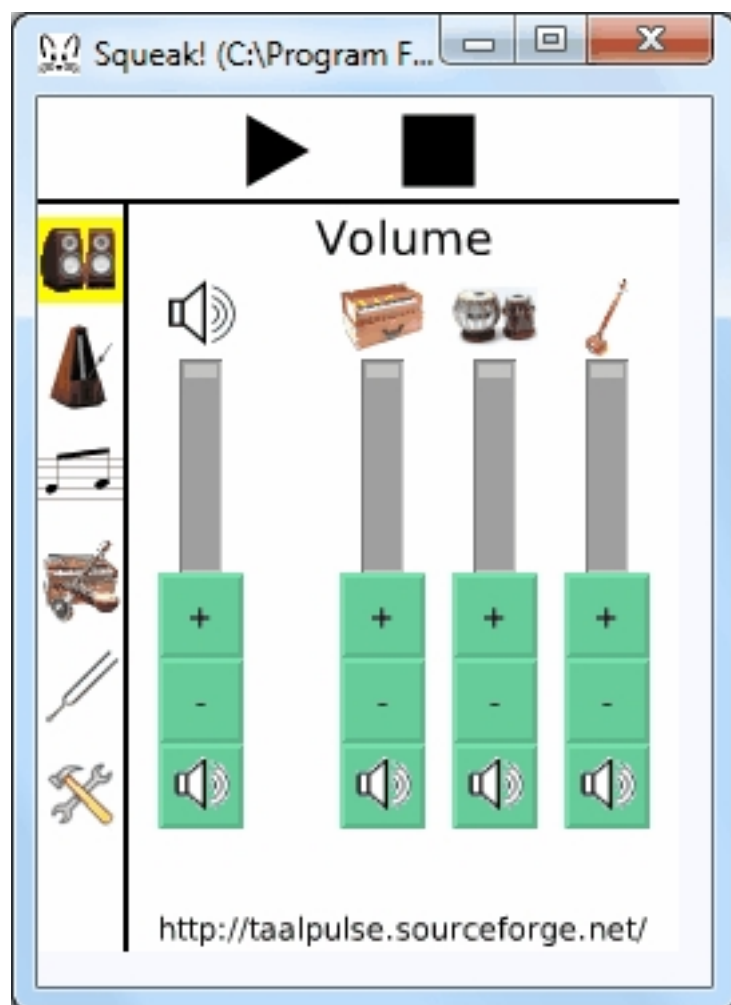

**Taal Pulse - табла и тампура машина.**

**Включает в себя также различные лехры (фисгармония) для занятий на табла.**

<http://taalpulse.net/>

[Скачать для Windows](#)